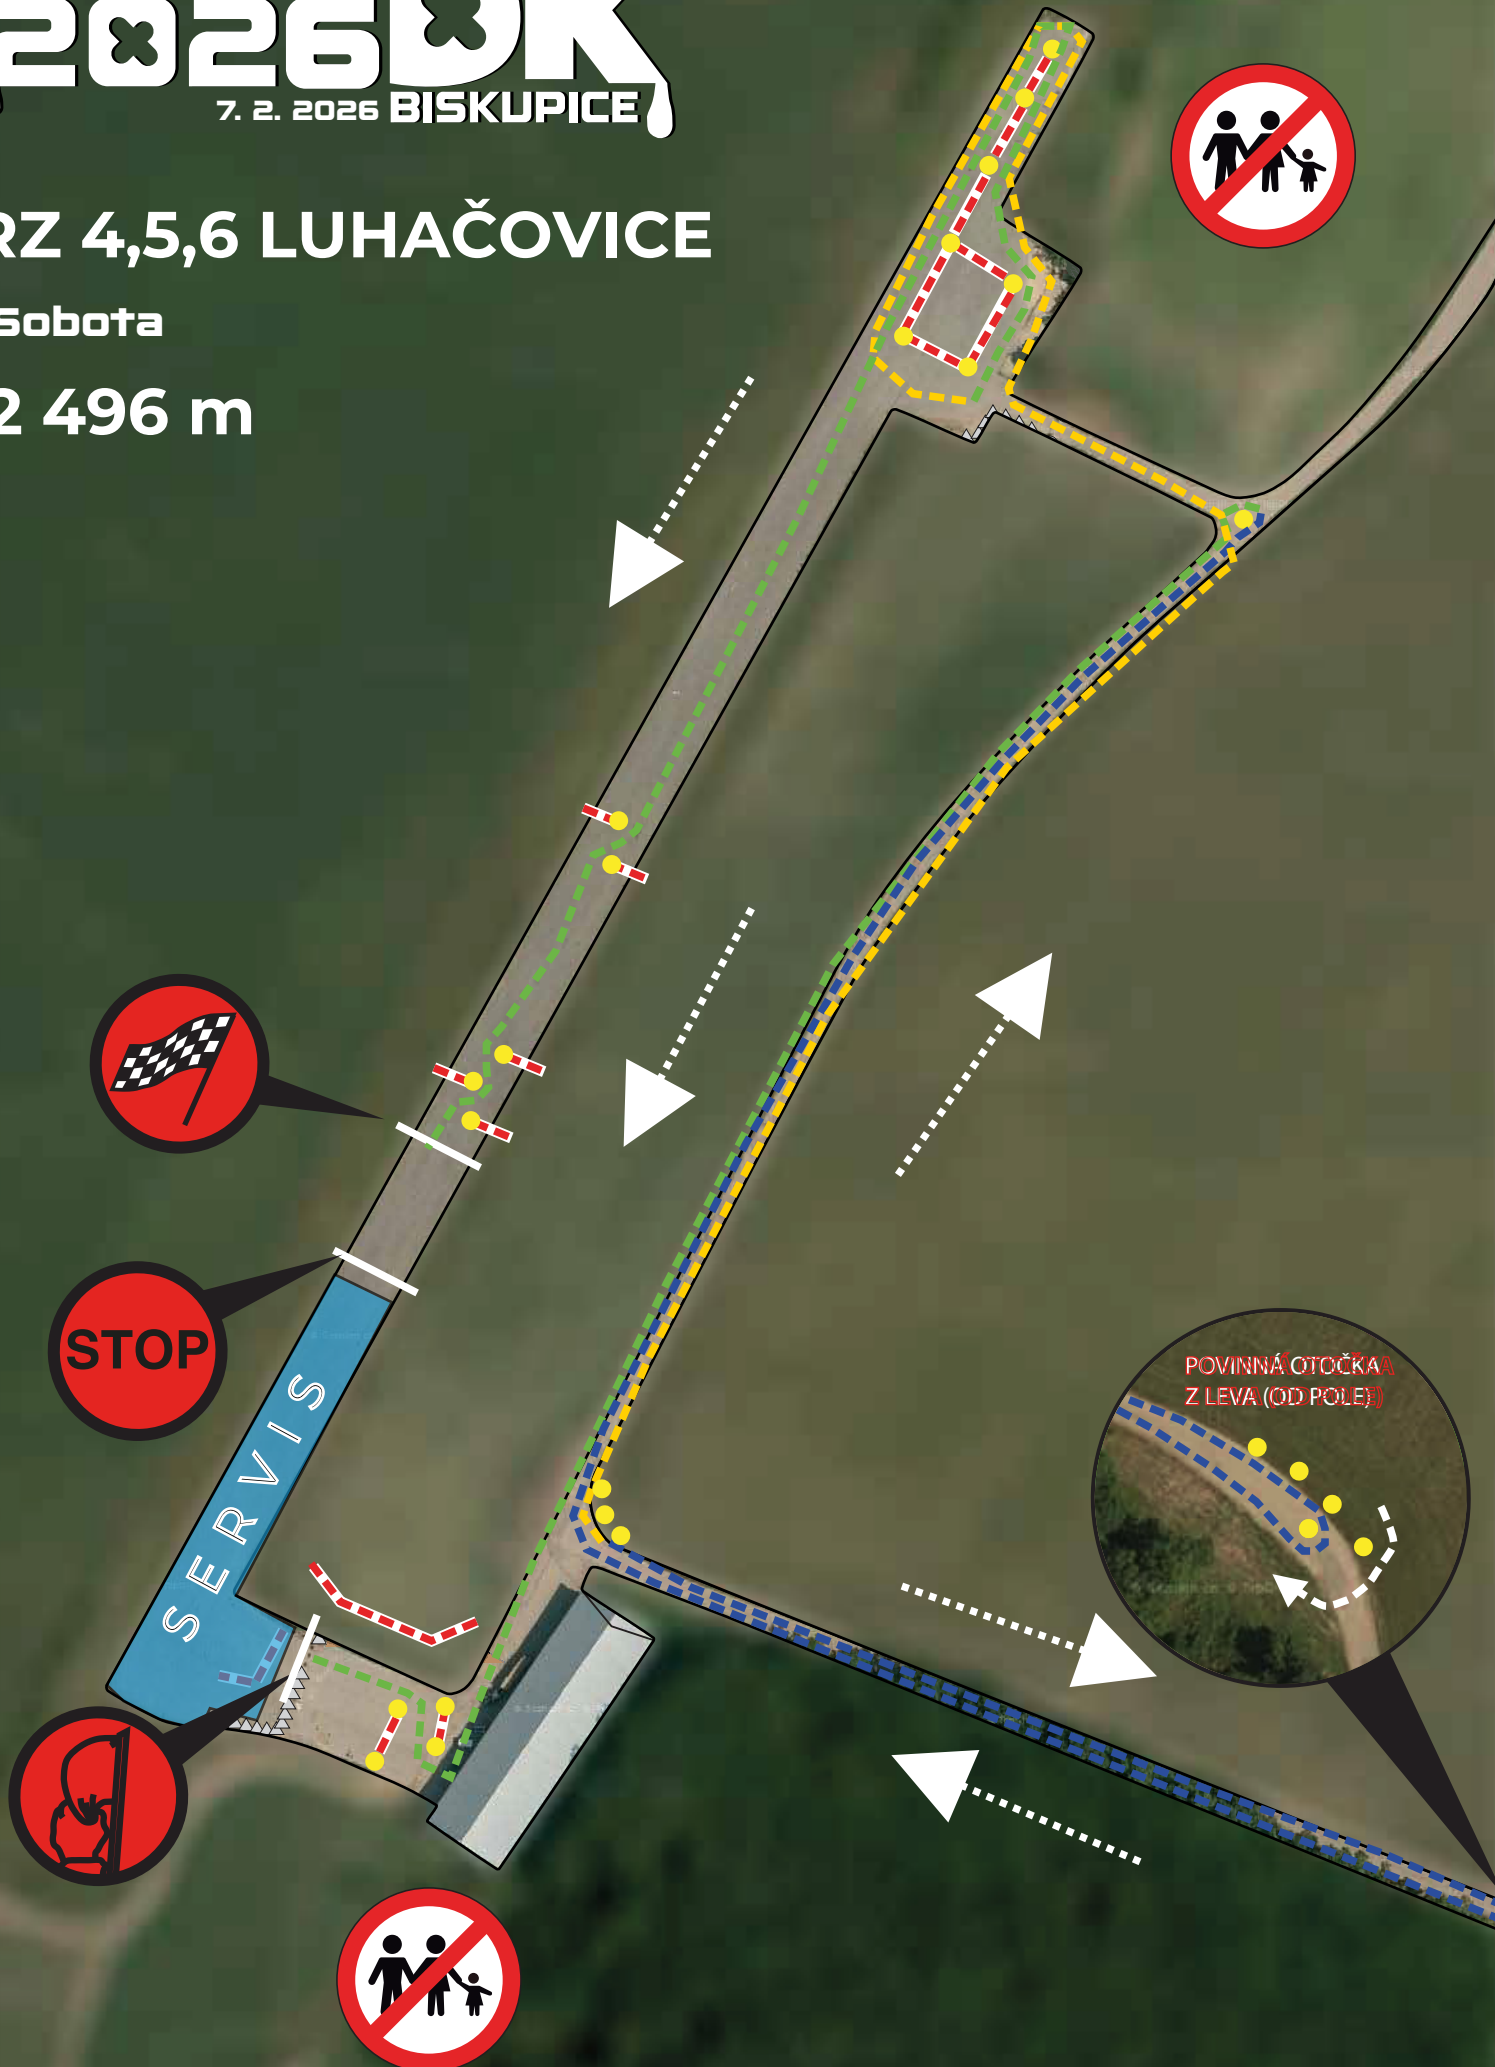

AMATÉR RALLY
2026DK[®]
7. 2. 2026 BISKUPICE

SHAKEDOWN

SOBOTA

790 m

AMATÉR RALLY 2026DK[®]

7. 2. 2026 BISKUPICE

RZ 4,5,6 LUHAČOVICE

Sobota

2 496 m

SERVIS